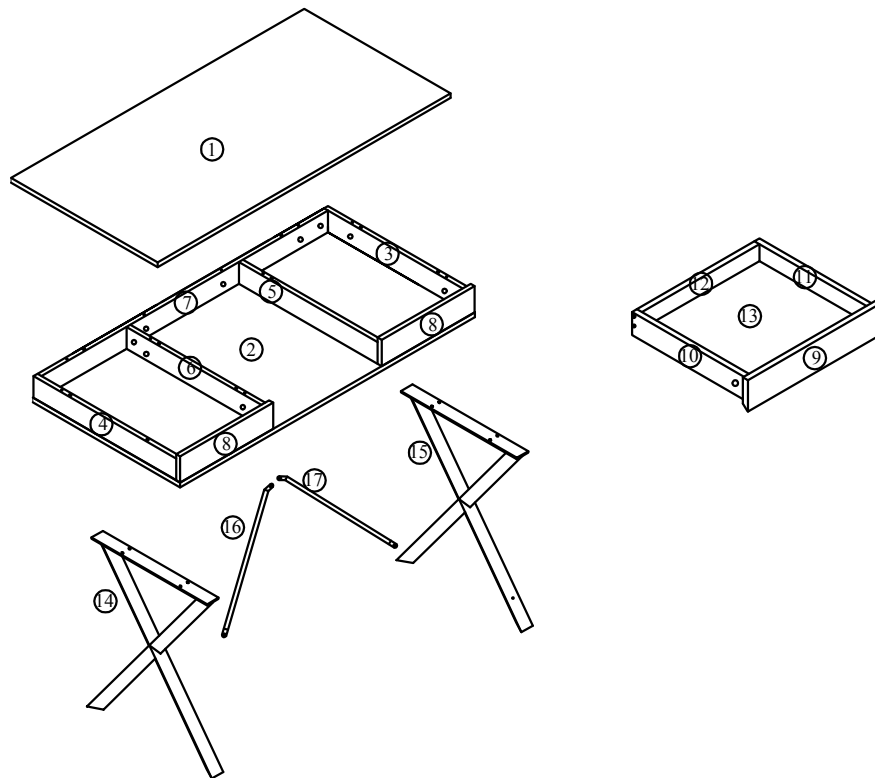

ofichairs®

Escritorio NIZA

Item No.: LDK331-09

ofichairs®

Escritorio NIZA

2 PEOPLE

45m n

6x35mm
x26

Ø15x10mm
x26

Ø25mm
x4

8x30mm
x24

3.5x14mm
x8

7x40mm
x12

4x35mm
x4

340mm
x2

M4mm
x1